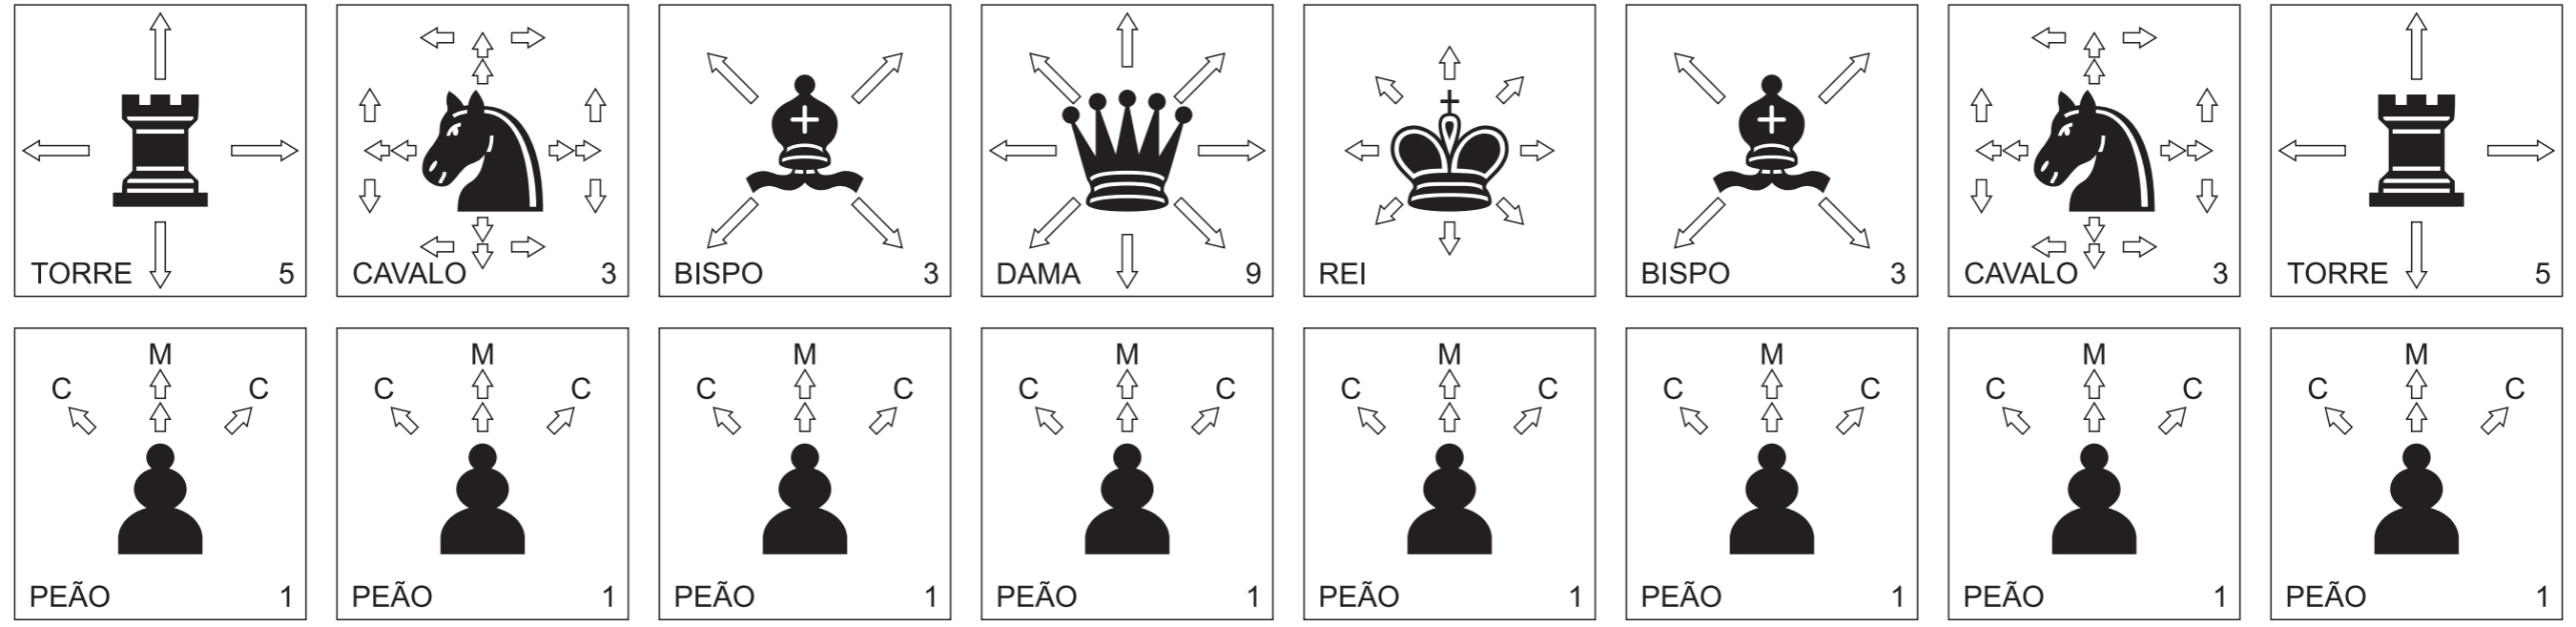

PEÇAS DIRECIONAIS QUE AUXILIAM A JOGAR

LEGENDA: VALOR RELATIVO DAS PEÇAS (em unidades de peões):
 Peão = 1
 Cavalo = 3
 Bispo = 3
 Torre = 5
 Dama = 9

Peões:
 C = Captura
 M = Movimento

LEGENDA: VALOR RELATIVO DAS PEÇAS (em unidades de peões):
 Peão = 1
 Cavalo = 3
 Bispo = 3
 Torre = 5
 Dama = 9

Peões:
 C = Captura
 M = Movimento

PEÇAS DIRECIONAIS QUE AUXILIAM A JOGAR