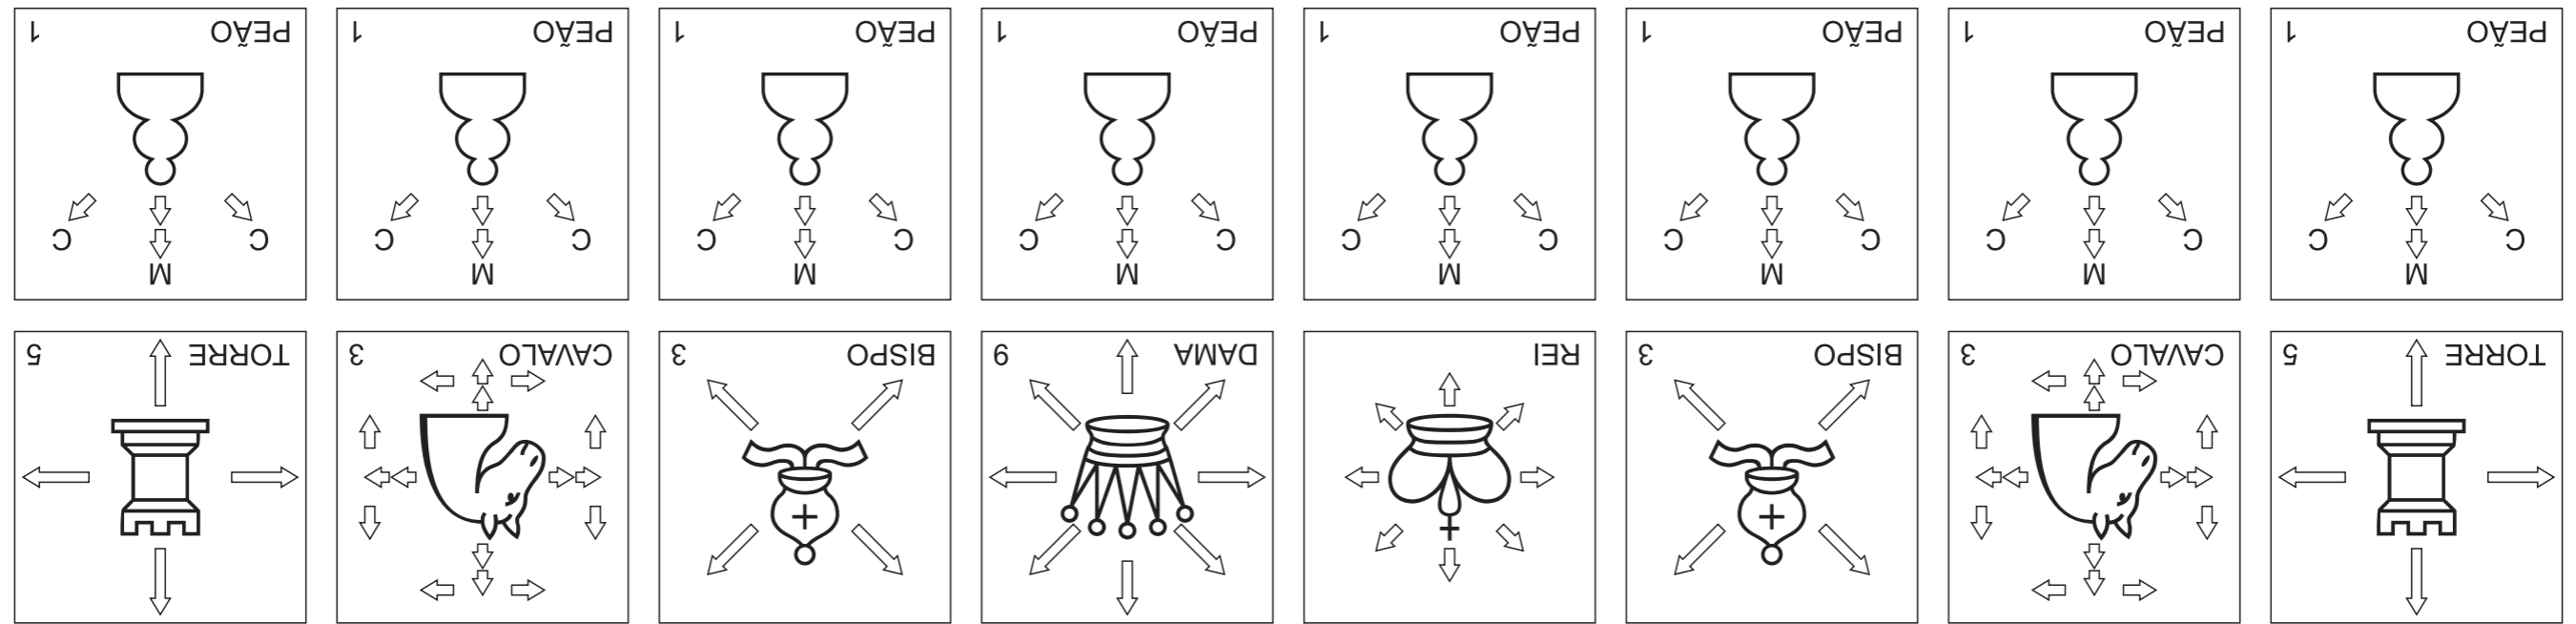

PEÇAS DIRECIONAIS QUE AUXILIAM A JOGAR

LEGENDA: VALOR RELATIVO DAS PEÇAS (em unidades de peões):
 Peão = 1
 Cavalo = 3
 Bispo = 3
 Torre = 5
 Dama = 9

Peões:
 C = Captura
 M = Movimento

LEGENDA: VALOR RELATIVO DAS PEÇAS (em unidades de peões):
 Peão = 1
 Cavalo = 3
 Bispo = 3
 Torre = 5
 Dama = 9

Peões:
 C = Captura
 M = Movimento

PEÇAS DIRECIONAIS QUE AUXILIAM A JOGAR